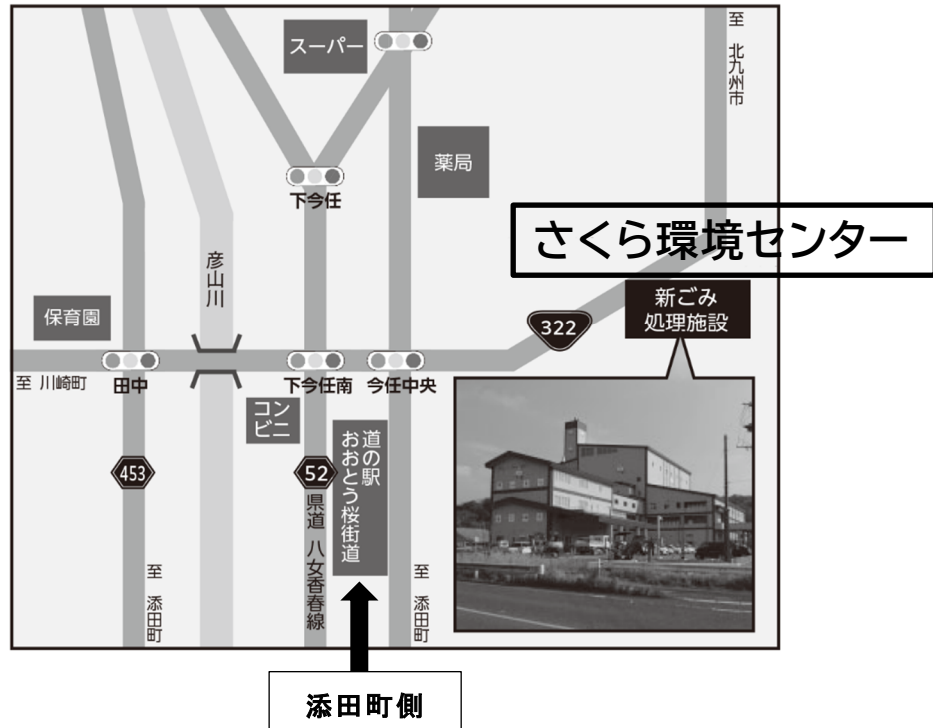

【さくら環境センターまでの地図】

【さくら環境センター場内図】

- ・ 田川地区広域環境衛生施設組合 さくら環境センター
 住所：大任町大字今任原3888番地1
 電話：23-1553