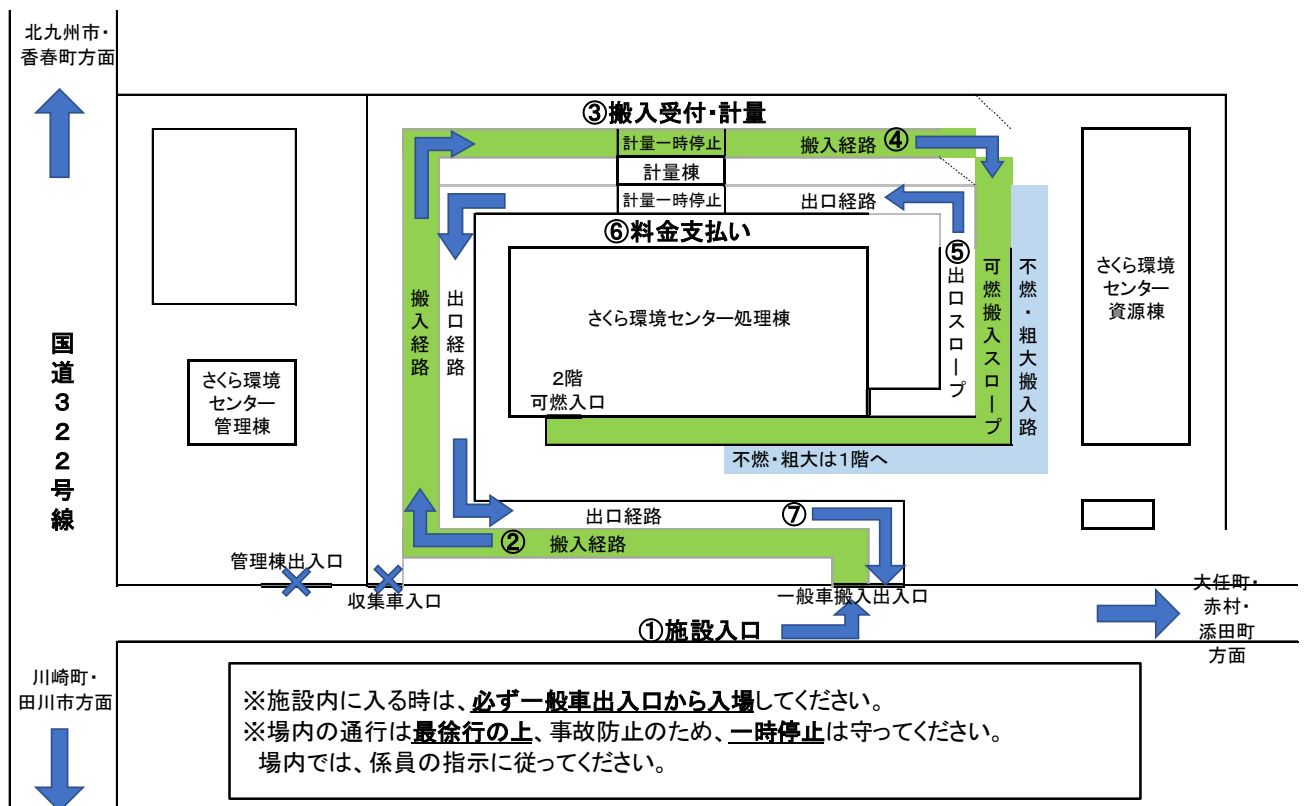

【さくら環境センターまでの地図】

【さくら環境センター場内図】

- ・ 田川地区広域環境衛生施設組合 さくら環境センター
 住所：大任町大字今任原3888番地1
 電話：23-1553