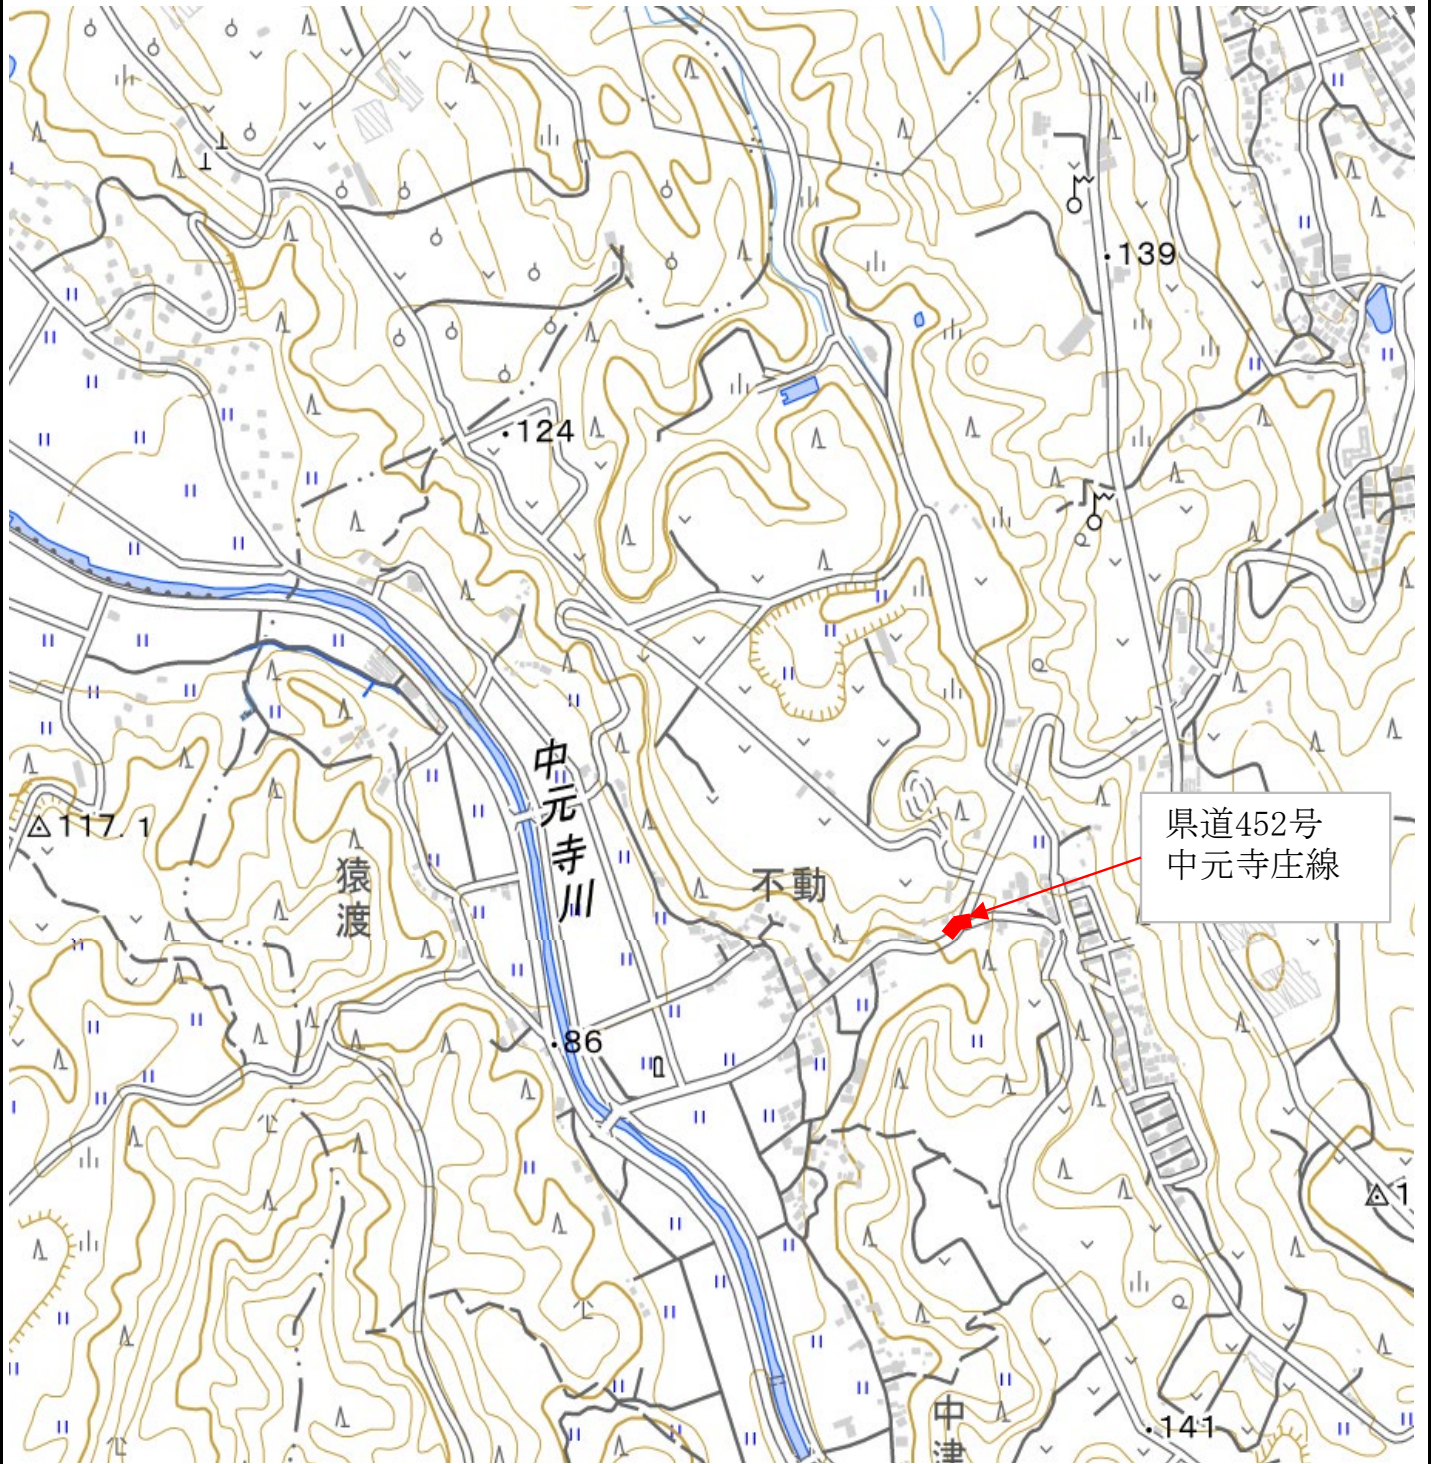

中元寺小学校区 通学路交通安全対策図

県道417号
猪ノ国豊前柵田停車場線

出典：電子国土データ(国土地理院)を加工して作成

URL (<https://maps.gsi.go.jp/#16/33.543210/130.853949/&base=pale&ls=pale&disp=1&vs=c0g1j0h0k0l0u0t0z0r0s0m0f1>)

中元寺小学校区 通学路交通安全対策図

出典：電子国土データ(国土地理院)を加工して作成

URL (<https://maps.gsi.go.jp/#16/33.563202/130.843005/&base=pale&ls=pale&disp=1&vs=c0g1j0h0k0l0u0t0z0r0s0m0f1>)