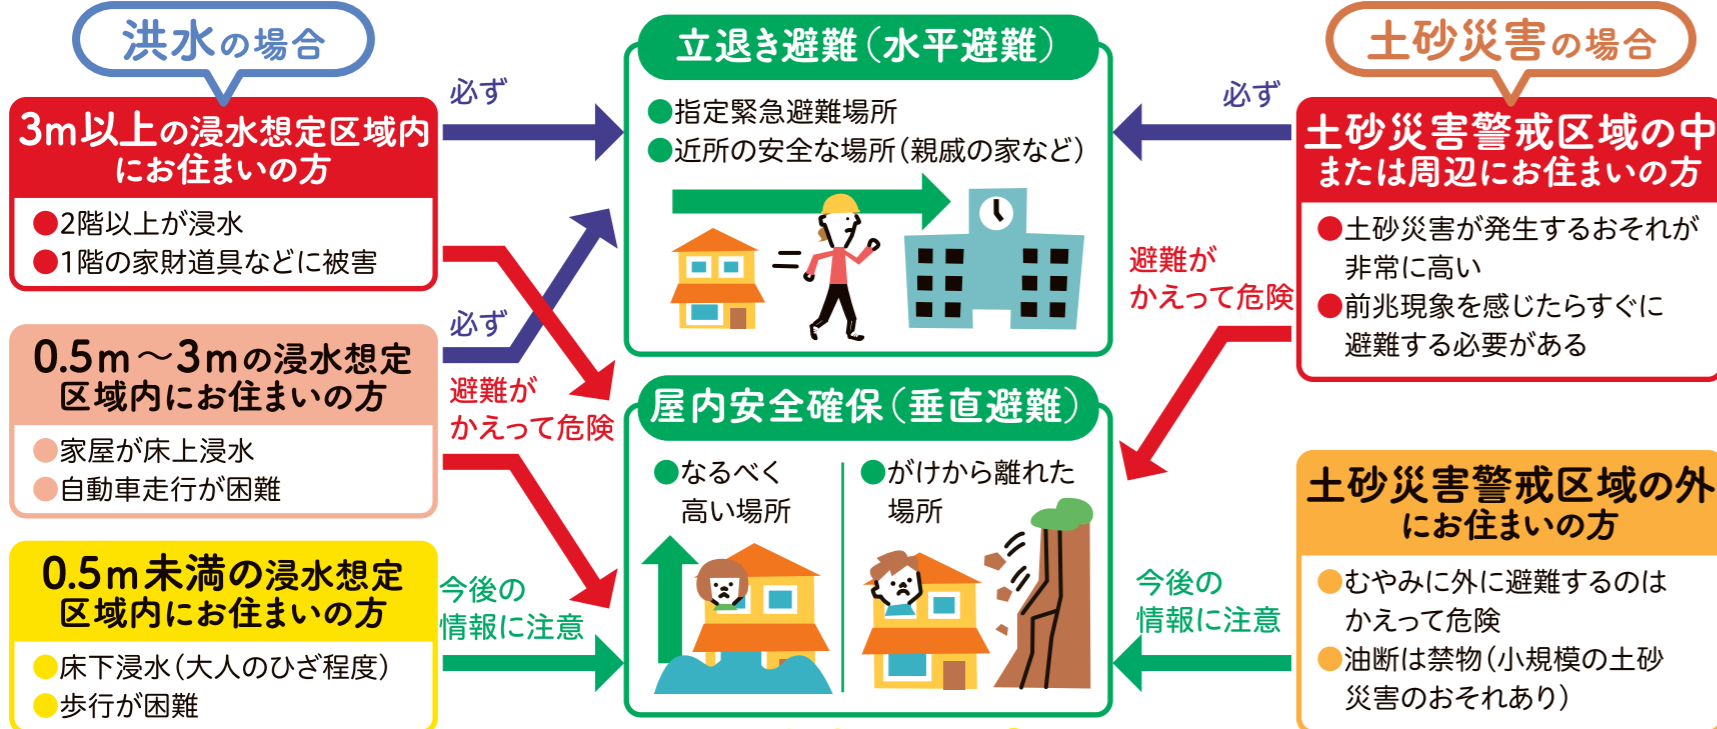

# 避難について

## 避難の考え方

### ここがポイント!

- 「避難しよう」と判断するのはあなた自身です。避難することで助かるのは、「あなたの命」であることを強く認識してください。
- 実際に災害が発生せず、避難したことが「空振り」に終わったとしても、「被害がなくて幸運だった」と前向きに受け止めましょう。
- 過去の災害で大丈夫だったからといって安心できません。過去より悪い方向に状況が進む場合があります。
- 夜間から明け方にかけて大雨や台風の接近が予想される場合は、明るい時間帯での避難を呼びかけます。早めの避難行動を心がけてください。