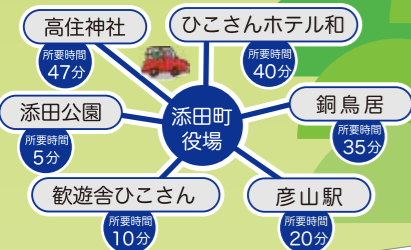

添田町 ガイドマップ

- ひこさんホテル和 0947-85-0121
- 県立英彦山 青年の家 0947-85-0101
- 英彦山修験道館 0947-85-0378
- 「道の駅」歓遊舎ひこさん 0947-47-7039
- 添田町クアハウス ハピネス 0947-82-5061
- ふれあいの館 そえだジョイ 0947-82-2600
- オークホール 0947 82 2559
- 英彦山花園・スロープカー 0947-85-0375