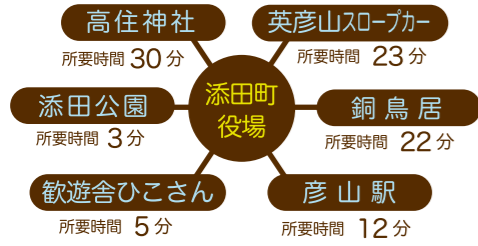

添田町 ガイドマップ

- 英彦山スロープカー・花園 0947-85-0375
- 英彦山修験道館 0947-85-0378
- 「道の駅」歓遊舎ひこさん 0947-47-7039
- フォレストアドベンチャー・添田 080-3975-4010
- クアハウスハピネス 0947-82-5061
- ふれあいの館そえだジョイ 0947-82-2600
- オークホール 0947-82-2559

■お問い合わせ・観光ガイドのお申し込みは
添田町役場 商工観光振興課 商工観光振興係
 〒824-0691 福岡県田川郡添田町大字添田2151
TEL.0947-82-1236 [そえだナビ](#) [検索](#) [クリック!](#)