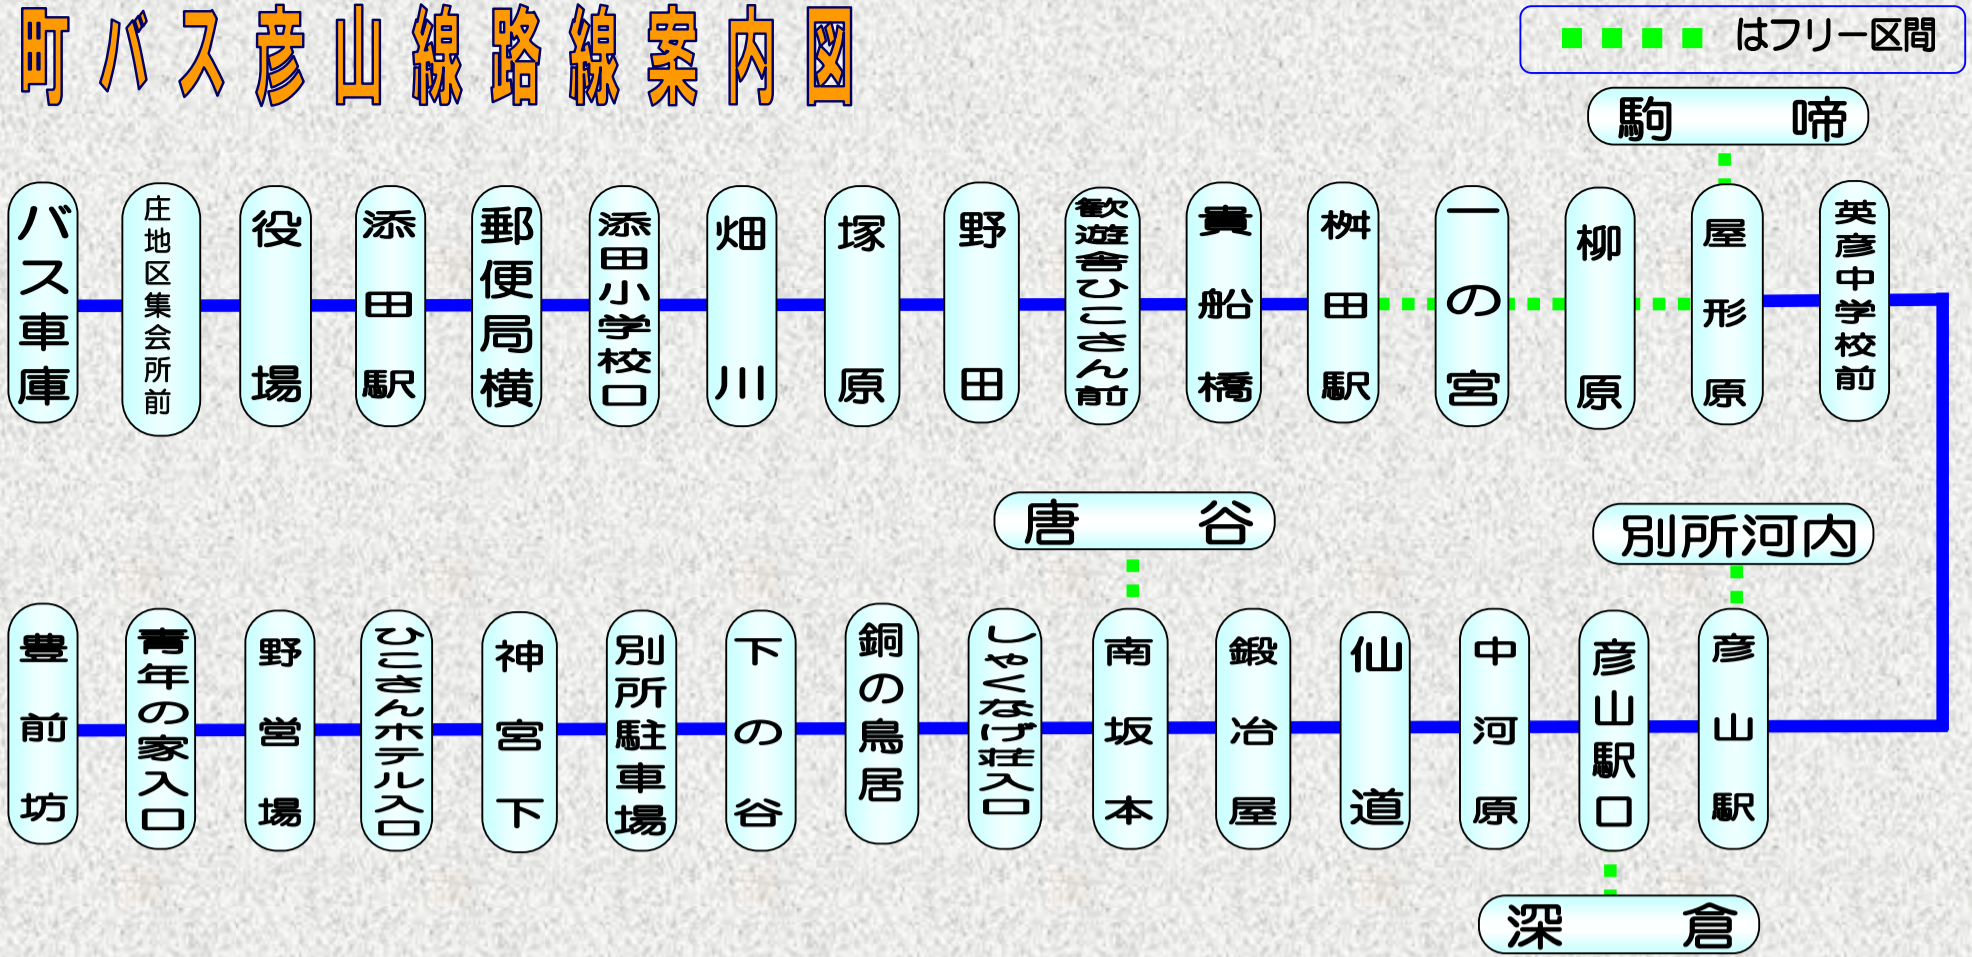

# 町バス彦山線路線案内図

# 町バス津野線路線案内図

# 町バス中元寺線路線案内図